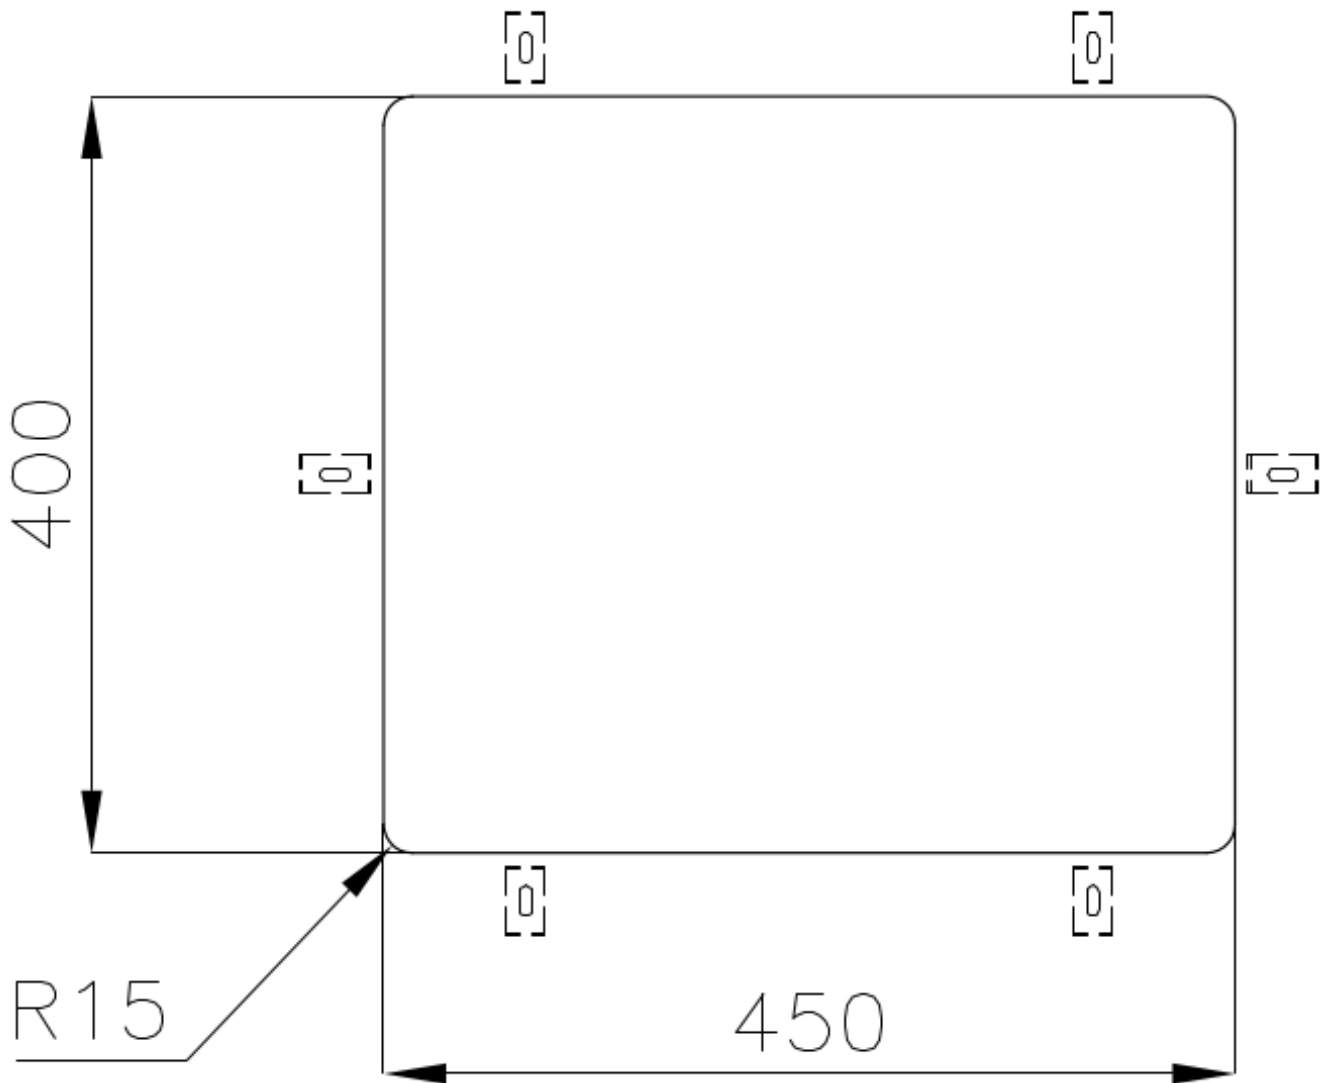

Material

Edelstahl AISI 304

Textur

Gebürstet

Basis

60 cm

Abmessungen

490x440 mm

Abtropffläche Nein

Breite 49 cm

Beckengröße 450x400mm

Anzahl der Becken 1 Becken

Abfluss Abfluss 3,5"

MERKMALE

ABFLUSS 3,5" BASKET Der Ablauf ist mit einem großen 3,5-Zoll-Abfluss mit praktischem Korbverschluss ausgestattet, der verhindert, dass Feststoffe in den Abfluss fließen.

SPÜLBECKEN Stahlstärke 1 mm. Eine beachtliche Dicke, die maximale Robustheit für Spülen garantiert, die die Zeichen der Zeit nicht kennen.

SPÜLBECKEN MIT ENGEM RADIUS Quadratische Spülen mit modernem Design und erhöhtem Fassungsvermögen. Für minimale Ästhetik in Kombination mit maximaler Praktikabilität.

TECHNISCHE DATEN

Cut out size
Dimensioni per foratura top

OPTIONALES ZUBEHÖR

Schneidebrett aus Glas
8631 300

Schneidebrett aus HDPE
8657 001

Schneidebrett Twin aus HPDE
8644 101

Tellerkorb aus Edelstahl
8100 303