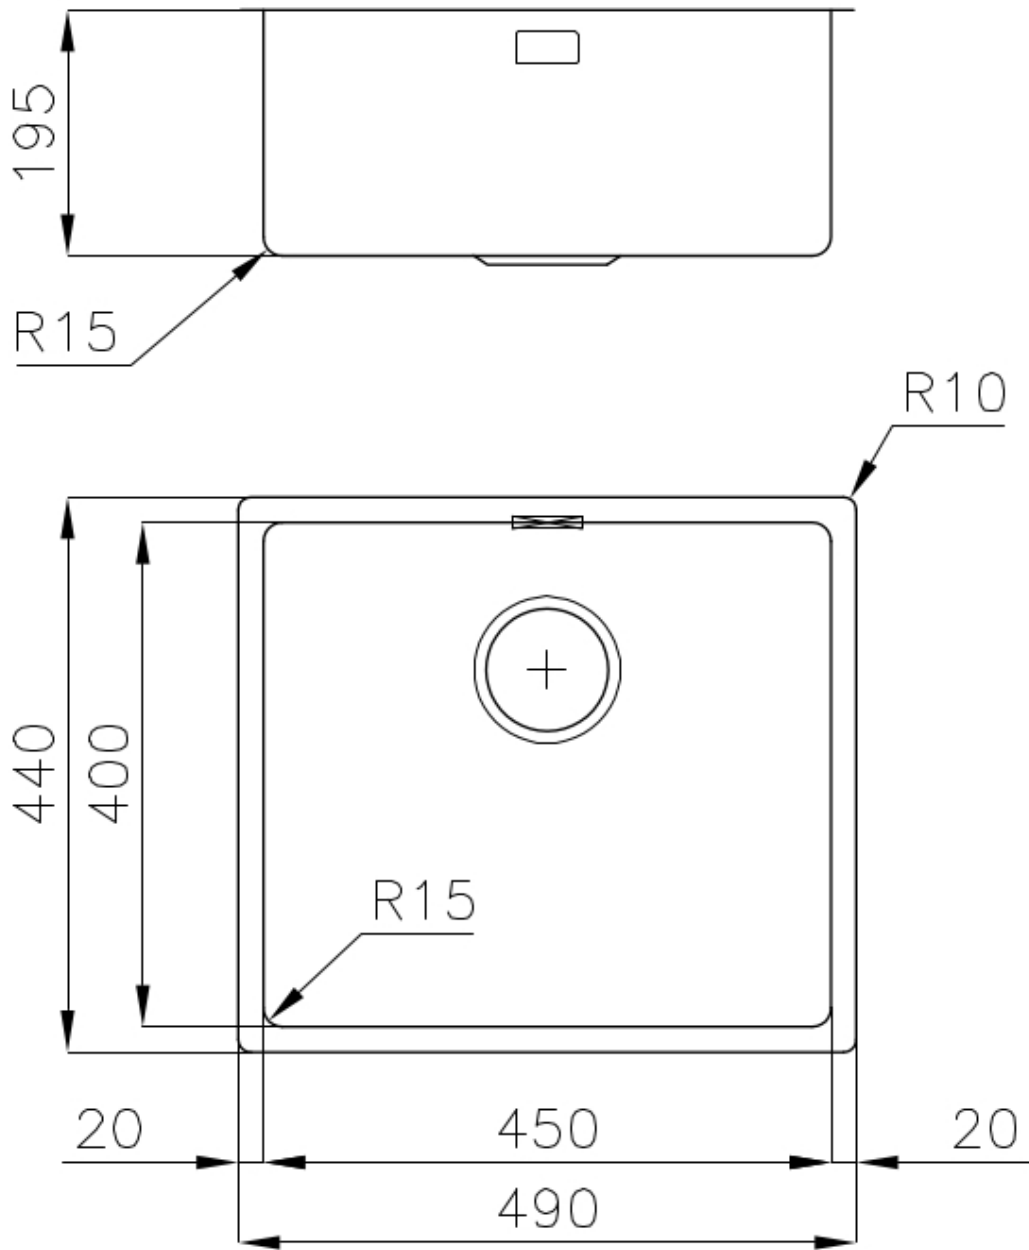

Material

Edelstahl AISI 304

Textur

Gebürstet

Basis

60 cm

Abmessungen

490x440 mm

Abtropffläche Nein

Breite 49 cm

Beckengröße 450x400mm

Anzahl der Becken 1 Becken

Abfluss Abfluss 3,5"

MERKMALE

ABFLUSS 3,5" BASKET Der Ablauf ist mit einem großen 3,5-Zoll-Abfluss mit praktischem Korbverschluss ausgestattet, der verhindert, dass Feststoffe in den Abfluss fließen.

SPÜLBECKEN Stahlstärke 1 mm. Eine beachtliche Dicke, die maximale Robustheit für Spülen garantiert, die die Zeichen der Zeit nicht kennen.

SPÜLBECKEN MIT ENGEM RADIUS Quadratische Spülen mit modernem Design und erhöhtem Fassungsvermögen. Für minimale Ästhetik in Kombination mit maximaler Praktikabilität.

TECHNISCHE DATEN

Cut out size
Dimensioni per foratura top

OPTIONALES ZUBEHÖR

Schneidebrett aus Glas
8631 300

Schneidebrett aus HDPE
8657 001

Schneidebrett Twin aus HPDE
8644 101

Tellerkorb aus Edelstahl
8100 303